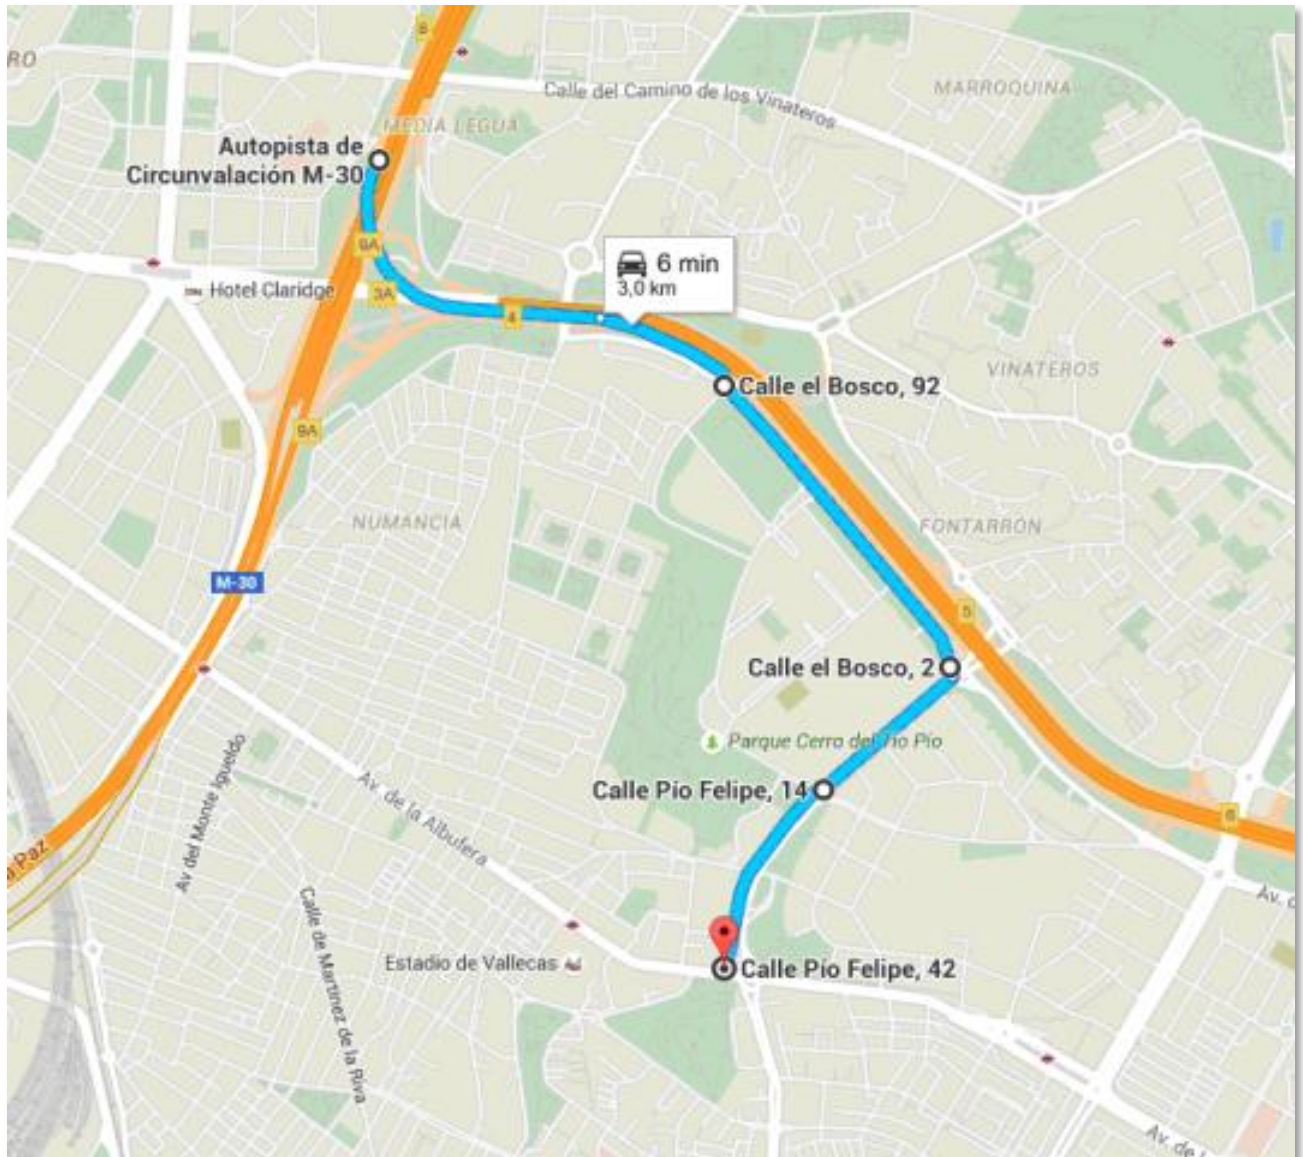

- Desde M30 o centro ciudad hacia M-40:

2. En M-30 desde el Norte: Tomar la incorporación A-3 saliendo a la calle El Bosco llegando a la calle Pío Felipe hacia Avenida de Buenos Aires. ([Plano 4](#)).

O bien, tomar la salida a la M-23 y tomar la salida 2 hacia la calle Arroyo de Media Legua hasta cruzar la A-3 por la calle Sierra Toledana ([Plano 5](#)).